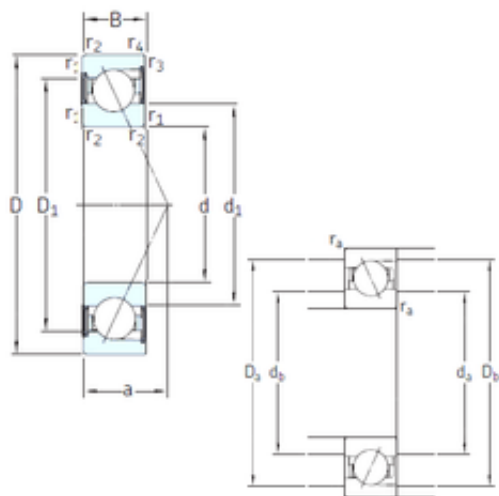

AMERICAN NTN BEARING LTD

25 mm x 52 mm x 15 mm SNFA E 225 /S /S
7CE1 angular contact ball bearings

Bearing No. E 225 /S /S 7CE1

Size	25x52x15 mm
Bore Diameter	25 mm
Outer Diameter	52 mm
Width	15 mm
d	25 mm
D	52 mm
B	15 mm
C	15 mm
a	13 mm
d1	34,1 mm
r1 min.	1 mm
r2 min.	1 mm
r3 min.	0,3 mm
r4 min.	0,3 mm
D1	45,9 mm
da min.	30,6 mm
Da max.	46,4 mm
db min	30,6 mm
ra max.	1 mm
rb max.	0,3 mm
Db max	49,6 mm
Weight	0,13 Kg
Basic dynamic load rating (C)	13,5 kN
Basic static load rating (C0)	7,2 kN
(Grease) Lubrication Speed	30 000 r/min

E 225 /S /S 7CE1 Bearing 2D drawings and 3D CAD models

AMERICAN NTN BEARING LTD

Fatigue load limit (Pu)	0,305
-------------------------	-------