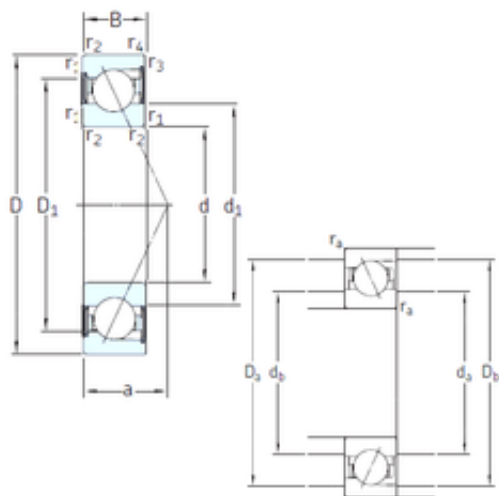

AMERICAN NTN BEARING LTD

25 mm x 52 mm x 15 mm SNFA E 225 /S/NS
7CE1 angular contact ball bearings

Bearing No. E 225 /S/NS 7CE1

E 225 /S/NS 7CE1 Bearing 2D drawings and 3D CAD models

Size	25x52x15 mm
Bore Diameter	25 mm
Outer Diameter	52 mm
Width	15 mm
d	25 mm
D	52 mm
B	15 mm
C	15 mm
a	13 mm
d1	34,1 mm
r1 min.	1 mm
r2 min.	1 mm
r3 min.	0,3 mm
r4 min.	0,3 mm
D1	43,7 mm
da min.	30,6 mm
Da max.	46,4 mm
db min	30,6 mm
ra max.	1 mm
rb max.	0,3 mm
Db max	49,6 mm
Weight	0,11 Kg
Basic dynamic load rating (C)	13,5 kN
Basic static load rating (C0)	7,2 kN
(Grease) Lubrication Speed	38 000 r/min