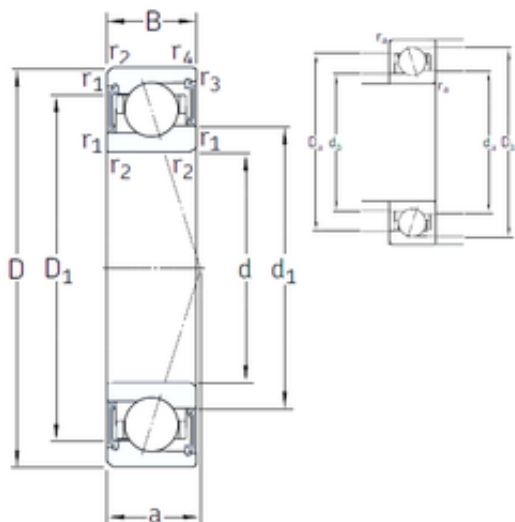

AMERICAN NTN BEARING LTD

12 mm x 24 mm x 6 mm SNFA VEB 12 /S 7CE1
angular contact ball bearings

Bearing No. VEB 12 /S 7CE1

VEB 12 /S 7CE1 Bearing 2D drawings and 3D CAD models

Size	12x24x6 mm
Bore Diameter	12 mm
Outer Diameter	24 mm
Width	6 mm
d	12 mm
D	24 mm
B	6 mm
C	6 mm
a	6 mm
d1	16 mm
r1 min.	0,3 mm
r2 min.	0,3 mm
r3 min.	0,15 mm
r4 min.	0,15 mm
D1	20 mm
da min.	14 mm
Da max.	22 mm
db min	14 mm
ra max.	0,3 mm
rb max.	0,15 mm
dh	7,8 mm
Db max	22,6 mm
Weight	0,01 Kg
Basic dynamic load rating (C)	2,12 kN
Basic static load rating (C0)	0,92 kN